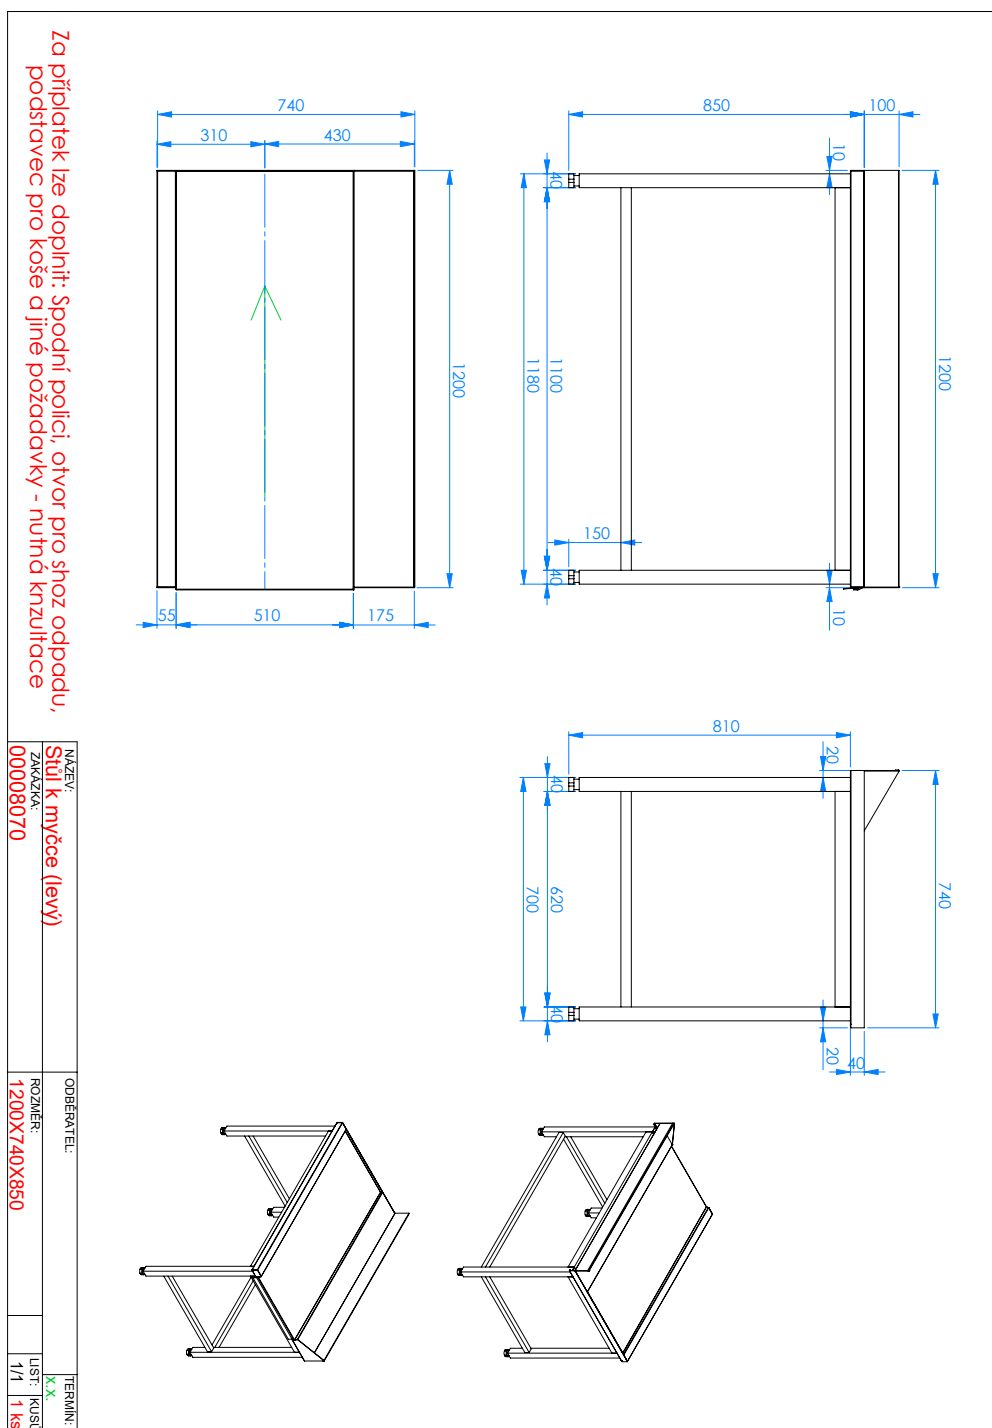

## Table exit 120x75x85 left

<b>Model</b>	<b>SAP Code</b>	00008070
CTS 120 EL	<b>A group of articles - web</b>	Accessories

– Material: AISI 304

## Table exit 120x75x85 left

<b>Model</b>	<b>SAP Code</b>	00008070
CTS 120 EL	<b>A group of articles - web</b>	Accessories

2026-02-06

1

www.rmgastro.com

## Table exit 120x75x85 left

<b>Model</b>	<b>SAP Code</b>	00008070
CTS 120 EL	<b>A group of articles - web</b>	Accessories

**1. SAP Code:**

00008070

**7. Gross depth [mm]:**

1350

**2. Net Width [mm]:**

750

**10. Material:**

AISI 304

**5. Net Weight [kg]:**

18.00

**11. Adjustable feet:**

Yes

**6. Gross Width [mm]:**

900